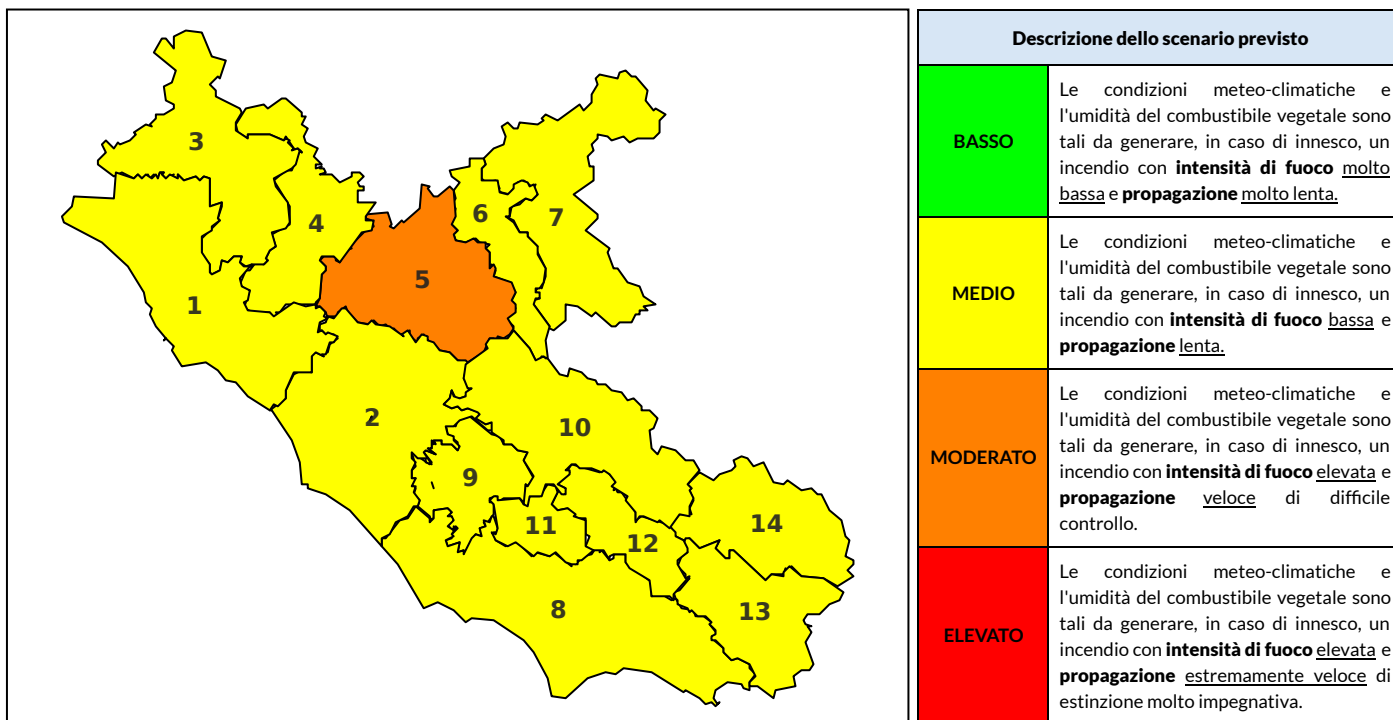

BOLLETTINO DI PERICOLOSITA' DA INCENDI BOSCHIVI

Previsioni per oggi 16-8-2021

Livello di pericolosità da incendio boschivo per Zona di Allerta AIB

Bollettino emesso nel periodo della campagna AIB Lazio sulla base del modello previsionale RISICOLazio, sviluppato in collaborazione con Fondazione CIMA, che fornisce un supporto per la valutazione della Pericolosità da incendio boschivo aggregata sulle Zone di Allerta AIB, approvate come parte integrante del Piano AIB Lazio 2020-2022 con DGR n° 270 del 15/05/2020. Il dettaglio della distribuzione dei Comuni nelle Zone AIB è consultabile al link <https://tinyurl.com/ZoneAIB>. Le Norme Comportamentali per la popolazione sono consultabili al link <https://tinyurl.com/NormeComportamentali>.

Zona AIB	1	2	3	4	5	6	7	8	9	10	11	12	13	14
Livello Pericolosità	MEDIO	MEDIO	MEDIO	MEDIO	MODERATO	MEDIO	MEDIO	MEDIO	MEDIO	MEDIO	MEDIO	MEDIO	MEDIO	MEDIO

NOTE

BOLLETTINO DI PERICOLOSITA' DA INCENDI BOSCHIVI

Previsioni per domani 17-8-2021

Livello di pericolosità da incendio boschivo per Zona di Allerta AIB

Bollettino emesso nel periodo della campagna AIB Lazio sulla base del modello previsionale RISICOLazio, sviluppato in collaborazione con Fondazione CIMA, che fornisce un supporto per la valutazione della Pericolosità da incendio boschivo aggregata sulle Zone di Allerta AIB, approvate come parte integrante del Piano AIB Lazio 2020-2022 con DGR n° 270 del 15/05/2020. Il dettaglio della distribuzione dei Comuni nelle Zone AIB è consultabile al link <https://tinyurl.com/ZoneAIB>. Le Norme Comportamentali per la popolazione sono consultabili al link <https://tinyurl.com/NormeComportamentali>.

Zona AIB	1	2	3	4	5	6	7	8	9	10	11	12	13	14
Livello Pericolosità	MEDIO	MEDIO	MEDIO	MEDIO	MEDIO	BASSO	BASSO	BASSO	BASSO	BASSO	BASSO	BASSO	BASSO	BASSO