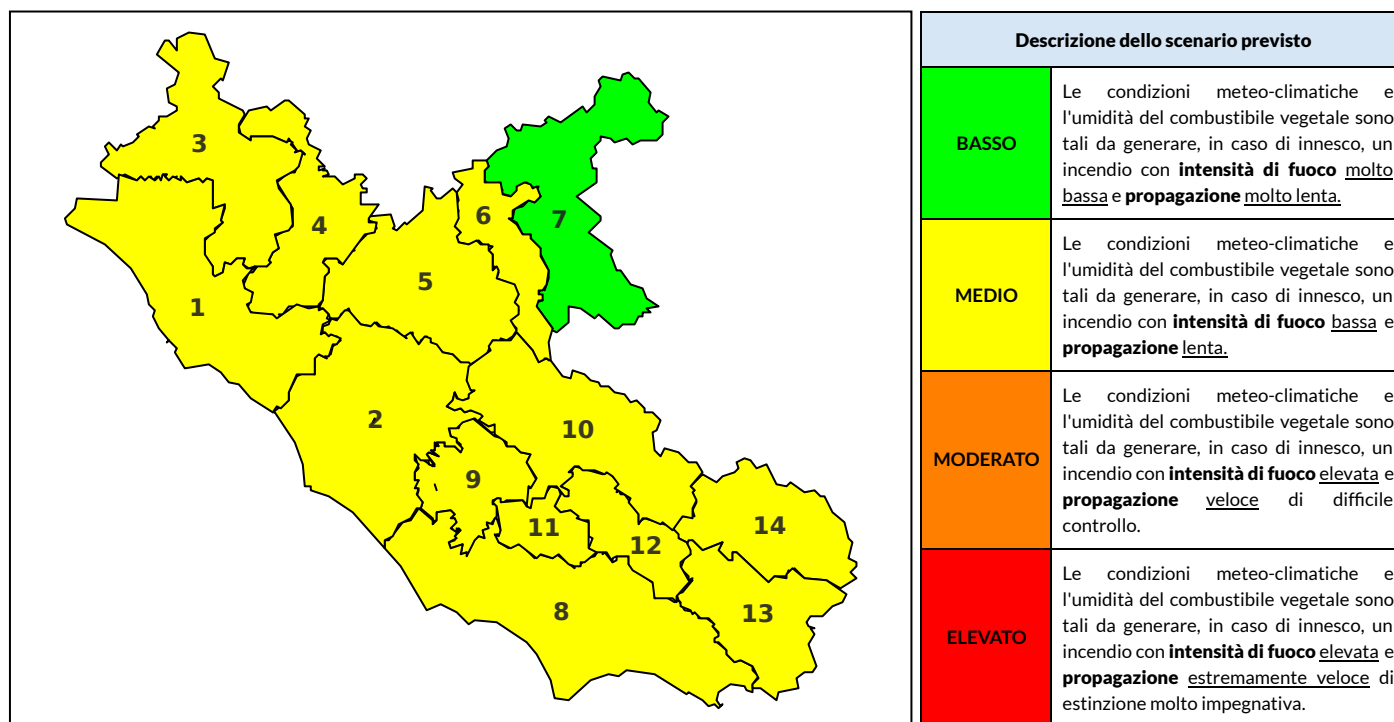

BOLLETTINO DI PERICOLOSITA' DA INCENDI BOSCHIVI

Previsioni per domani 17-8-2021

Livello di pericolosità da incendio boschivo per Zona di Allerta AIB

Bollettino emesso nel periodo della campagna AIB Lazio sulla base del modello previsionale RISICOLazio, sviluppato in collaborazione con Fondazione CIMA, che fornisce un supporto per la valutazione della Pericolosità da incendio boschivo aggregata sulle Zone di Allerta AIB, approvate come parte integrante del Piano AIB Lazio 2020-2022 con DGR n° 270 del 15/05/2020. Il dettaglio della distribuzione dei Comuni nelle Zone AIB è consultabile al link <https://tinyurl.com/ZoneAIB>. Le Norme Comportamentali per la popolazione sono consultabili al link <https://tinyurl.com/NormeComportamentali>.

Zona AIB	1	2	3	4	5	6	7	8	9	10	11	12	13	14
Livello Pericolosità	MEDIO	MEDIO	MEDIO	MEDIO	MEDIO	MEDIO	BASSO	MEDIO	MEDIO	MEDIO	MEDIO	MEDIO	MEDIO	MEDIO